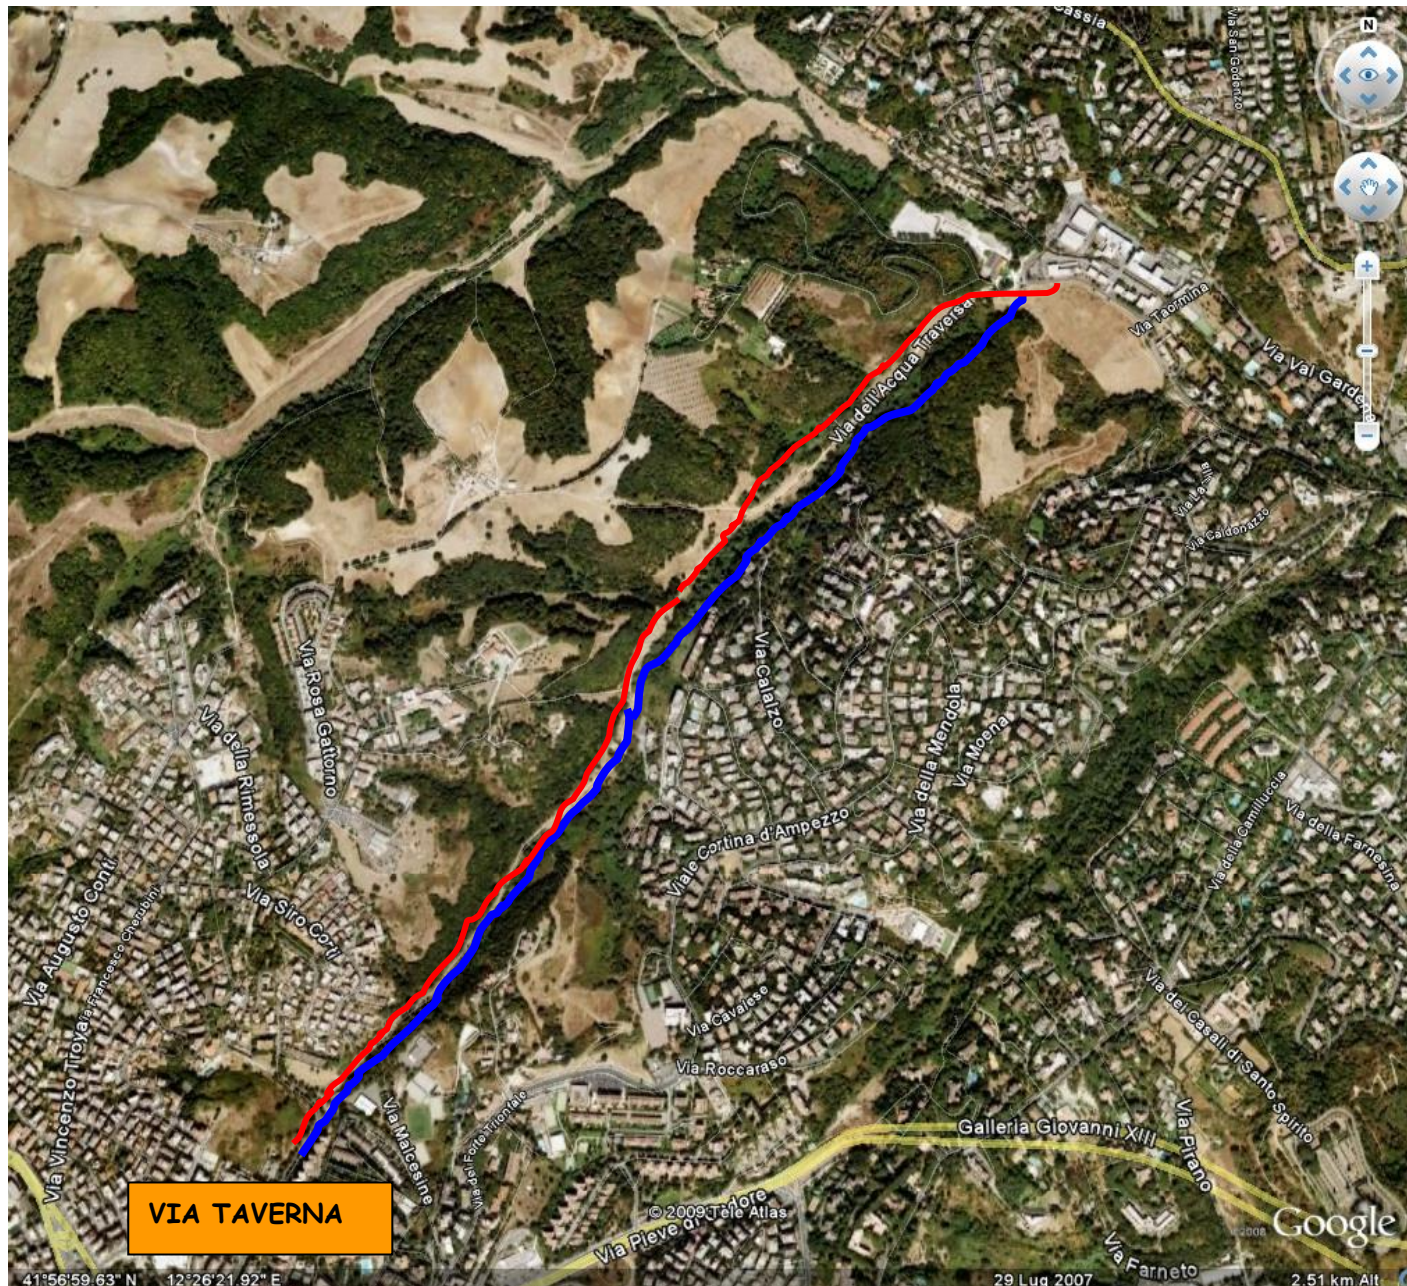

INSUGHERATA - FOSSO DELLA RIMESSOLA

Fosso Rimessola 
Sentiero 

L'itinerario che segue il Fosso della Rimessola è facile e può essere effettuato a piedi o in bicicletta in circa 2 ore (andata e ritorno)